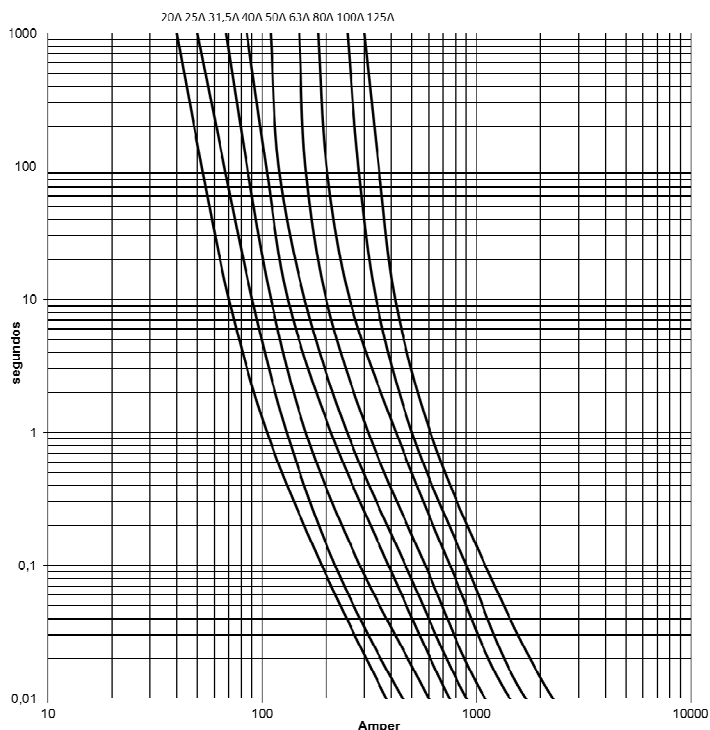

CURVAS DE PREARCO

DESCARGO DE RESPONSABILIDAD

Fuselco Ltda. no se hace responsable por accidentes ocurridos en el reemplazo, montaje o manipulación de los fusibles, esto debe ser realizado por personal capacitado y autorizado para trabajos que implican riesgos eléctricos.

Fuselco Ltda. no se hace responsable por el uso inadecuado de sus productos, fuera de las condiciones específicas por las cuales se han diseñado.

La información contenida en este catálogo no constituye un certificado de garantía sobre los productos.