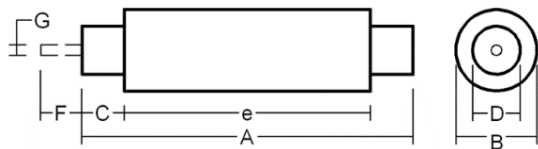

MODELO IRKV123 - T clases (3 / 7,2 KV) - (6 / 12 KV) - (10 / 24 KV) - (10 / 17,5 KV)

Dimensiones

Modelo	Número	A	B	C	D	E	F	G
IRKV	123	358	71	33	45	292	38	9,4

Nota: Dimensiones en milímetros

Amper	Códigos 3/7,2 KV	Códigos 6/12 KV	Códigos 10/24 KV	Códigos 10/17,5 KV
20	-	-	IRKV123-20T24K	IRKV123-20T17K5
25	-	-	IRKV123-25T24K	IRKV123-25T17K5
31,5	-	-	IRKV123-31A5T24K	IRKV123-31A5T17K5
40	-	-	IRKV123-40T24K	IRKV123-40T17K5
50	-	-	IRKV123-50T24K	IRKV123-50T17K5
63	IRKV123-63T7K2	IRKV123-63T12K	IRKV123-63T24K	IRKV123-63T17K5
80	IRKV123-80T7K2	IRKV123-80T12K	-	-
100	IRKV123-100T7K2	IRKV123-100T12K	-	-
125	IRKV123-125T7K2	IRKV123-125T12K	-	-

Nota: Consulte factibilidad de fabricación en otros amperajes o stock de base portafusible.

Los fusibles DELTA limitadores de corriente norma DIN modelo IRKV123 de 292 mm, clases 3/7,2 - 6/12 - 10/24 y 10/17,5 KV para uso interior tipo Back Up de respaldo, son usados para la protección contra corrientes de cortocircuito en transformadores, celdas y otros sistemas de media tensión, reduciendo así los efectos térmicos y dinámicos gracias a su elevada capacidad de interrupción.

El cuerpo es fabricado en fibra de vidrio y permite una gran resistencia mecánica y capacidad dieléctrica.

Los elementos fusibles son elaborados en plata con un grado de pureza del 99,9%, siendo los terminales de bronce con una capa de plata depositada electrolíticamente.

Todo el conjunto es llenado con arena de sílice compactada que permite la rápida extinción del arco eléctrico producido durante la operación.

Incorporan un indicador de funcionamiento.

Imagen de referencia